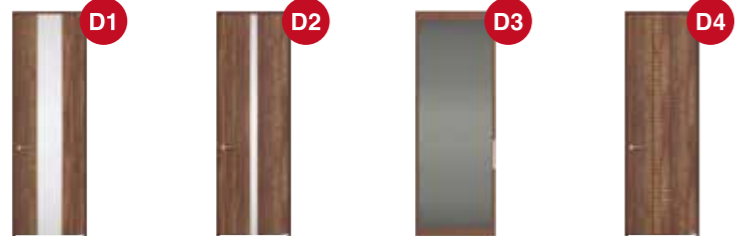

KITCHEN

シリーズ:Lクラス サイズ:2720mm
扉:ホワイト(IF) 天板:グラノーホワイト
取っ手:ブラック(HDK)

BATHROOM

シリーズ:Lクラス サイズ:1216
壁柄:(AC) パールリーフ+アジャックス
床:タソホホワイト 浴槽:グロスホワイト(保温)
水栓:メタル水栓(スクエア)

DRESSING

シリーズ:Lクラス ラシス サイズ:900mm
扉:サテンホワイト 取っ手:ブラック(HDK)
壁:キッチンボード(ラステック柄グレー)

TOILET

シリーズ:アラウーノL150
便フタ:フレンチオリーブ タイプ:0
リモコン:スティックリモコン(ブラック)
壁:キッチンボード(ラステック柄グレー)

ここが見どころ♪
マンションリノベーションでありながら、
「断熱+気調」で空気質にこだわった
お部屋に!

DOOR

VERITIS plus 開き戸:WH型 色柄:ウォールナット(TY)
VERITIS plus 上吊引戸:WG型 色柄:ウォールナット(TY)
VERITIS plus 上吊引戸:PJ型 色柄:ウォールナット(TY)
VERITIS plus 上吊引戸:HE型 色柄:ウォールナット(TY)