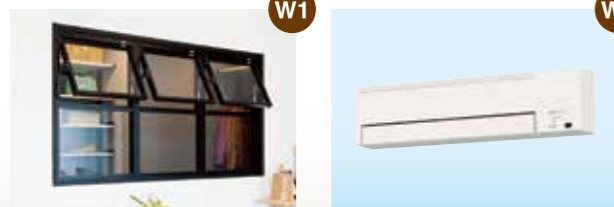

いい空気、
いい暮らし

ふよう笹丘ハイツ 商品見どころMAP

中央区笹丘の築41年のマンション。
新たなマンションリノベーションの空間テーマは「背伸びしない、キレイな空気のマイホーム」。
コンパクトでシンプルながら、家族みんなが心地よく過ごせるおうちって？
ぜひ、完成したモデルルームで体感してください。

CUP BOARD

シリーズ:Lクラス サイズ:1240mm
扉:ホワイト(IF) 天板:グラノーホワイト
取っ手:ブラック(HDK)

KITCHEN

シリーズ:Lクラス サイズ:2720mm
扉:ホワイト(IF) 天板:グラノーホワイト
取っ手:ブラック(HDK)

BATHROOM

シリーズ:Lクラス サイズ:1216
壁柄:(AC) パールリーフ+アジャックス
床:タソホホワイト 浴槽:グロスホワイト(保温)
水栓:メタル水栓(スクエア)

DRESSING

シリーズ:Lクラス ラシス サイズ:900mm
扉:サテンホワイト 取っ手:ブラック(HDK)
壁:キッチンボード(ラステック柄グレー)

TOILET

シリーズ:アラウーノL150
便フタ:フレンチオリーブ タイプ:0
リモコン:スティックリモコン(ブラック)
壁:キッチンボード(ラステック柄グレー)

ここが見どころ♪
マンションリノベーションでありながら、
「断熱+気調」で空気質にこだわった
お部屋に!

DOOR

VERITIS plus 開き戸:WH型 色柄:ウォールナット(TY)
VERITIS plus 上吊引戸:WG型 色柄:ウォールナット(TY)
VERITIS plus 上吊引戸:PJ型 色柄:ウォールナット(TY)
VERITIS plus 上吊引戸:HE型 色柄:ウォールナット(TY)

VERITIS 折れ戸:TA型 色柄:ウォールナット(TY)
VERITIS plus 収納開き戸:WG型 色柄:ウォールナット(TY)
VERITIS plus 収納開き戸:PJ型 色柄:ウォールナット(TY)

AIR CONDITIONING

A1 熱交換気ユニット エアテクト/IAQ制御
A2 天井埋込型ナイー発生機 「エアイー」10畳用
A3 バス換気乾燥機
A4 パイプファン® ルームツーフアン
A5 給気用グリル

FLOOR

F1 アーキスペックフロアー-W クリアA ウォールナットクリア
F2 ベリテイスフロアー-S ハードコート チェリー
F3 ラビスタイルフロアー-モルタルグレー

WALL

W1 室内窓 透明熱処理ガラス/オフブラック
W2 部屋干しファン「せんたく日和」

SHELF

S1 キュビオス 幅:3250mm 色柄:ウォールナット(TY) ユニット:グレー
S2 アイシェルフ 幅:2300mm 木部:ダークウッド(DA) 金属部:オフブラック(BK)

物件情報

Property information

ふよう笹丘ハイツ

住所 / 福岡市中央区笹丘1-33-25
アクセス / バス停「笹丘」から徒歩約2分
構造 / RC(鉄筋コンクリート)
規模 / 6階建
階数 / 3階部分
築年月 / 1980年5月(築41年)
間取り / 1LDK(67.61㎡)