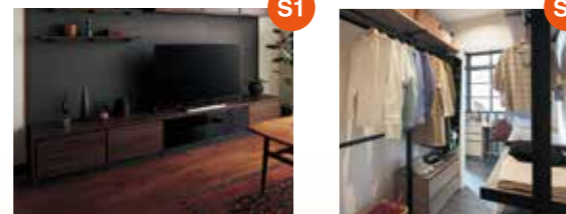

FLOOR

F1 アーキスペックフロアー-W クリアA ウォールナットクリア
F2 ベリテイスフロアー-S ハードコート チェリー
F3 ラビスタイルフロアー-モルタルグレー

WALL

W1 室内窓 透明熱処理ガラス/オフブラック
W2 部屋干しファン「せんたく日和」

SHELF

S1 キュビオス 幅:3250mm 色柄:ウォールナット(TY) ユニット:グレー
S2 アイシェルフ 幅:2300mm 木部:ダークウッド(DA) 金属部:オフブラック(BK)