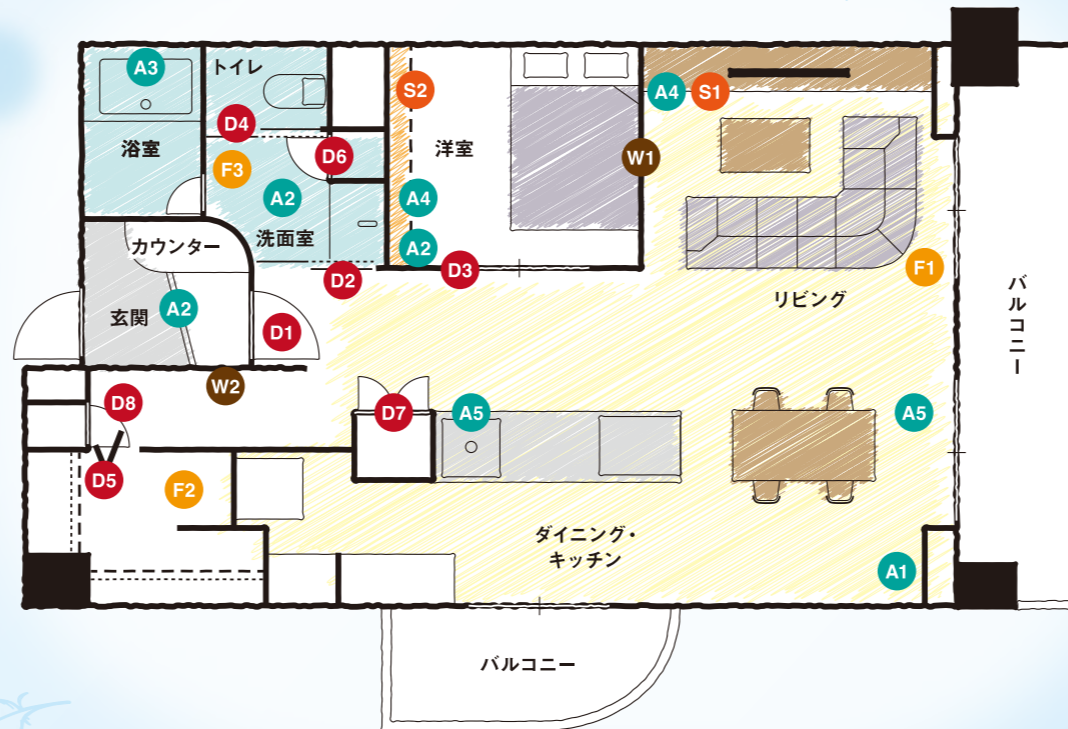

いい空気、
いい暮らし

ふよう笹丘ハイツ 商品見どころMAP

中央区笹丘の築41年のマンション。
新たなマンションリノベーションの空間テーマは「背伸びしない、キレイな空気のマイホーム」。
コンパクトでシンプルながら、家族みんなが心地よく過ごせるおうちって？
ぜひ、完成したモデルルームで体感してください。

CUP BOARD

シリーズ:Lクラス サイズ:1240mm
扉:ホワイト(IF) 天板:グラノーホワイト
取っ手:ブラック(HDK)

KITCHEN

シリーズ:Lクラス サイズ:2720mm
扉:ホワイト(IF) 天板:グラノーホワイト
取っ手:ブラック(HDK)

BATHROOM

シリーズ:Lクラス サイズ:1216
壁柄:(AC) パールリーフ+アジャックス
床:タソホホワイト 浴槽:グロスホワイト(保温)
水栓:メタル水栓(スクエア)

DRESSING

シリーズ:Lクラス ラシス サイズ:900mm
扉:サテンホワイト 取っ手:ブラック(HDK)
壁:キッチンボード(ラステック柄グレー)

TOILET

シリーズ:アラウーノL150
便フタ:フレンチオリーブ タイプ:0
リモコン:スティックリモコン(ブラック)
壁:キッチンボード(ラステック柄グレー)

ここが見どころ♪
マンションリノベーションでありながら、
「断熱+気調」で空気質にこだわった
お部屋に!

DOOR

VERITIS plus 開き戸:WH型 色柄:ウォールナット(TY)
VERITIS plus 上吊引戸:WG型 色柄:ウォールナット(TY)
VERITIS plus 上吊引戸:PJ型 色柄:ウォールナット(TY)
VERITIS plus 上吊引戸:HE型 色柄:ウォールナット(TY)

VERITIS 折れ戸:TA型 色柄:ウォールナット(TY)
VERITIS plus 収納開き戸:WG型 色柄:ウォールナット(TY)
VERITIS plus 収納開き戸:PJ型 色柄:ウォールナット(TY)

AIR CONDITIONING

A1 熱交換気ユニット エアテクト/IAQ制御
A2 天井埋込型ナイー発生機 「エアイー」10畳用
A3 バス換気乾燥機
A4 パイプファン® ルームツーフアン
A5 給気用グリル

FLOOR

F1 アーキスペックフロアー-W クリアA ウォールナットクリア
F2 ベリテイスフロアー-S ハードコート チェリー
F3 ラビスタイルフロアー-モルタルグレー

WALL

W1 室内窓 透明熱処理ガラス/オフブラック
W2 部屋干しファン「せんたく日和」

SHELF

S1 キュビオス 幅:3250mm 色柄:ウォールナット(TY) ユニット:グレー
S2 アイシェルフ 幅:2300mm 木部:ダークウッド(DA) 金属部:オフブラック(BK)

物件情報

Property information

ふよう笹丘ハイツ

住所 / 福岡市中央区笹丘1-33-25
アクセス / バス停「笹丘」から徒歩約2分
構造 / RC(鉄筋コンクリート)
規模 / 6階建
階数 / 3階部分
築年月 / 1980年5月(築41年)
間取り / 1LDK(67.61㎡)